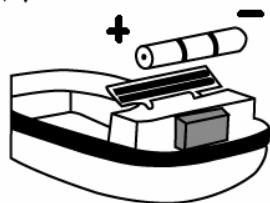

◎電池裝配說明圖：

1. 翻轉主體座如圖 1. 所示，並依圖示方向打開電池蓋。
2. 依圖 2. 所示，依圖示方向依序置入電池(使用 1 號電池 3 顆)。
3. 依圖 3. 所示，依圖示方向將電池蓋推至底部即完成電池組裝。
4. 自動鍵(ON)/關閉鍵(OFF)

GOOD DESIGN PRODUCT

圖1.

圖2.

圖3.

圖4.

◎各部零件示意圖：

→主體座

→垃圾袋固定環

→不銹鋼主桶身

◎垃圾袋置放說明圖：

→將垃圾袋穿過垃圾袋固定環

→把垃圾袋外緣套於垃圾袋固定環

→將垃圾袋固定後置入不銹鋼主桶身

◎注意事項: